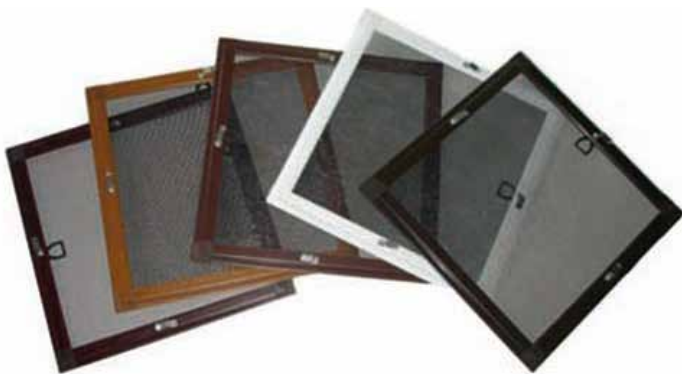

Große Auswahl in Farbe und Ausführung

Unsere Insektenschutzlösungen werden perfekt auf Maß gefertigt und bieten Ihnen die größte Farbauswahl - immer optimal passend zu Ihren **STOLMA** Fenstern und Türen