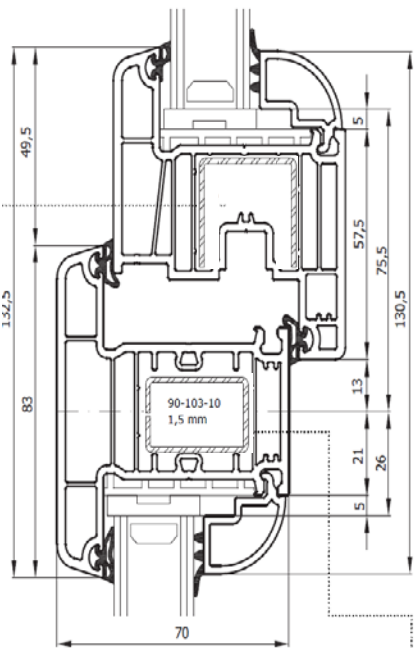

STOLMA System Basis 70

Blendrahmen - Flügel

Festverglasung

Flügel - Pfosten - Flügel

Flügel - Festverglasung

Sprosse glasteilend

Flügel - Stulp - Flügel

Fenstertür - Flügel - Schwelle

STOLMA System Basis 70 Haustüren

Haustür Flügel-Schwelle

Haustür außen öffnend

Nebeneingangstür

Haustür Flügel-Pfosten-Flügel

glasteilende Sprosse

Eck-Kopplung
Basis 70

Kopplungsprofil
H-klein
Basis 70

Statik-Kopplung
Basis 70
7053
90-227-10 Stahl

**Variable Kopplung -
Außenteil**
Basis 70

Variable Kopplung
Basis 70