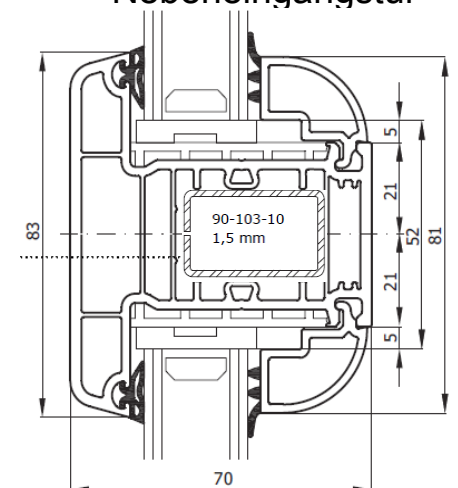

STOLMA System Basis 70 Haustüren

Haustür Flügel-Schwelle

Haustür außen öffnend

Nebeneingangstür

Haustür Flügel-Pfosten-Flügel

glasteilende Sprosse

Eck-Kopplung
Basis 70

Kopplungsprofil
H-klein
Basis 70

Statik-Kopplung
Basis 70
7053
90-227-10 Stahl

**Variable Kopplung -
Außenteil**
Basis 70

Variable Kopplung
Basis 70