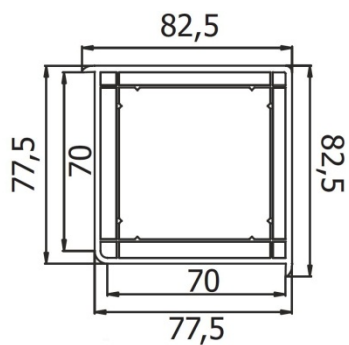

STOLMA System Basis 70 Haustüren

Haustür Flügel-Schwelle

Haustür außen öffnend

Nebeneingangstür

Haustür Flügel-Pfosten-Flügel

glasteilende Sprosse

Eck-Kopplung
Basis 70

Kopplungsprofil
H-klein
Basis 70