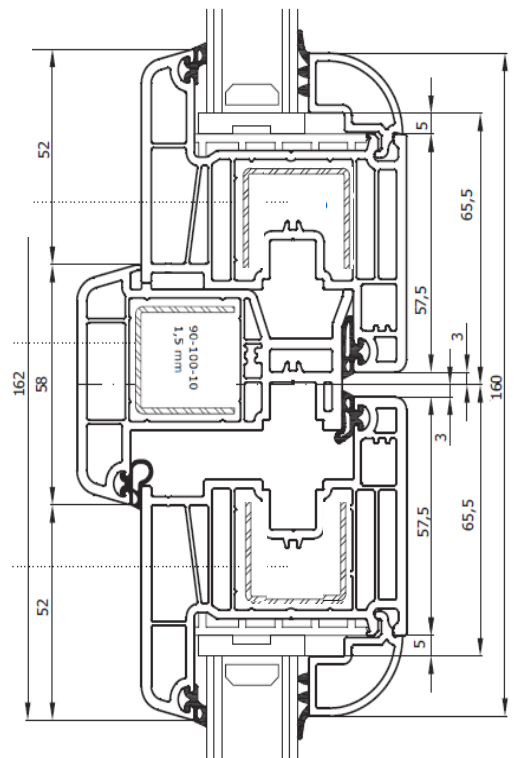

STOLMA System Basis 70

Blendrahmen - Flügel

Festverglasung

Flügel - Pfosten - Flügel

Flügel - Festverglasung

Sprosse glasteilend

Flügel - Stulp - Flügel

Fenstertür - Flügel - Schwelle

STOLMA System Basis 70 Haustüren

Haustür Flügel-Schwelle

Haustür außen öffnend

Nebeneingangstür

Haustür Flügel-Pfosten-Flügel

glasteilende Sprosse

Eck-Kopplung
Basis 70

Kopplungsprofil
H-klein
Basis 70

Statik-Kopplung
Basis 70
7053
90-227-10 Stahl

**Variable Kopplung -
Außenteil**
Basis 70

Variable Kopplung
Basis 70