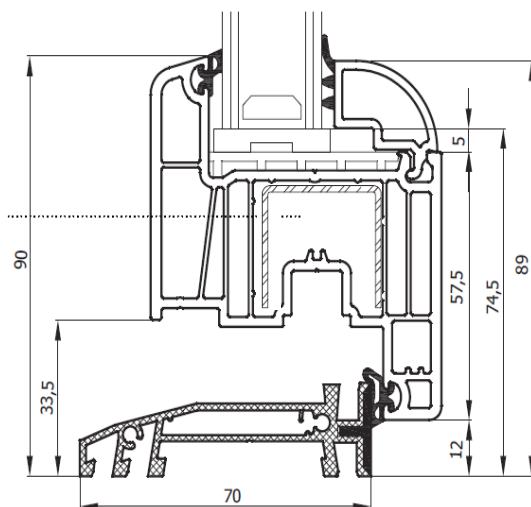

STOLMA System Basis 70

Blendrahmen - Flügel

Festverglasung

Flügel - Pfosten - Flügel

Flügel - Festverglasung

Sprosse glasteilend

Flügel - Stulp - Flügel

Fenstertür - Flügel - Schwelle

STOLMA System Basis 70 Haustüren

Haustür Flügel-Schwelle

Haustür außen öffnend

Nebeneingangstür

Haustür Flügel-Pfosten-Flügel

glasteilende Sprosse

Eck-Kopplung
Basis 70

Kopplungsprofil
H-klein
Basis 70

Statik-Kopplung
Basis 70
7053
90-227-10 Stahl

**Variable Kopplung -
Außenteil**
Basis 70

Variable Kopplung
Basis 70