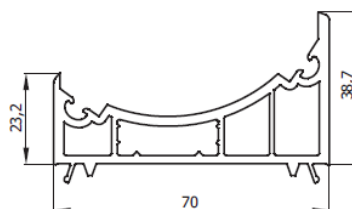

STOLMA System Basis 70 Haustüren

Haustür Flügel-Schwelle

Haustür außen öffnend

Nebeneingangstür

Haustür Flügel-Pfosten-Flügel

glasteilende Sprosse

Eck-Kopplung
Basis 70

Kopplungsprofil
H-klein
Basis 70

Statik-Kopplung
Basis 70
7053
90-227-10 Stahl

**Variable Kopplung -
Außenteil**
Basis 70

Variable Kopplung
Basis 70