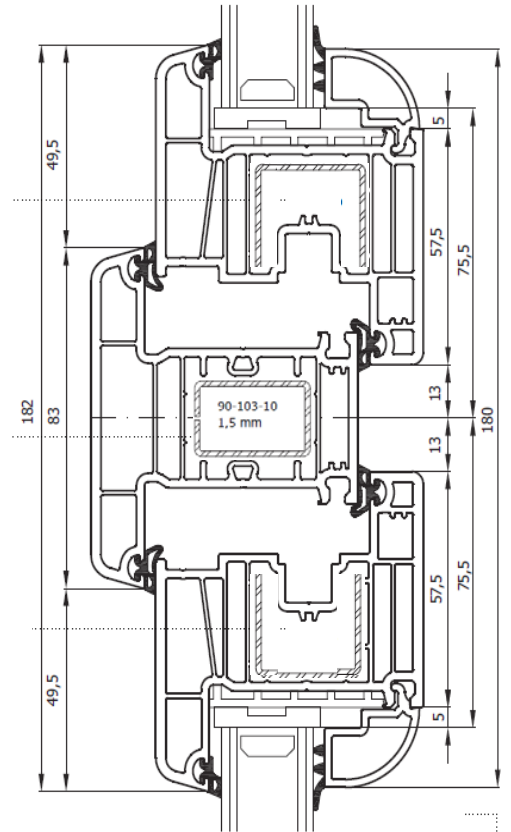

STOLMA System Basis 70

Blendrahmen - Flügel

Festverglasung

Flügel - Pfosten - Flügel

Flügel - Festverglasung

Sprosse glasteilend

Flügel - Stulp - Flügel

Fenstertür - Flügel - Schwelle

STOLMA System Basis 70 Haustüren

Haustür Flügel-Schwelle

Haustür außen öffnend

Nebeneingangstür

Haustür Flügel-Pfosten-Flügel

glasteilende Sprosse

Eck-Kopplung
Basis 70

Kopplungsprofil
H-klein
Basis 70

Statik-Kopplung
Basis 70
7053
90-227-10 Stahl

**Variable Kopplung -
Außenteil**
Basis 70

Variable Kopplung
Basis 70