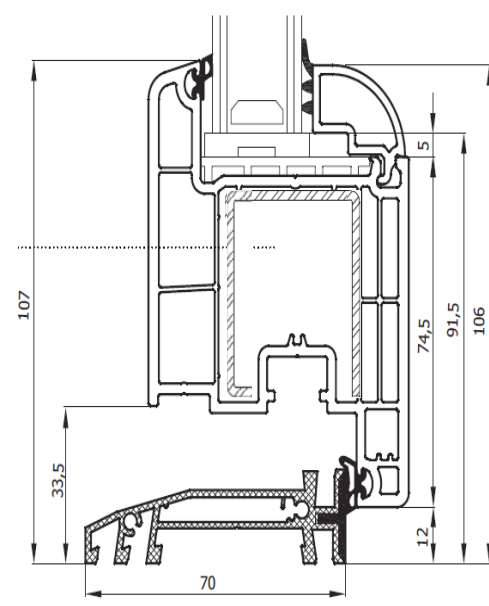

STOLMA System Basis 70

Blendrahmen - Flügel

Festverglasung

Flügel - Pfosten - Flügel

Flügel - Festverglasung

Sprosse glasteilend

Flügel - Stulp - Flügel

Fenstertür - Flügel - Schwelle

STOLMA System Basis 70 Haustüren

Haustür Flügel-Schwelle

Haustür außen öffnend

Nebeneingangstür

Haustür Flügel-Pfosten-Flügel

glasteilende Sprosse

Eck-Kopplung
Basis 70

Kopplungsprofil
H-klein
Basis 70

Statik-Kopplung
Basis 70
7053
90-227-10 Stahl

**Variable Kopplung -
Außenteil**
Basis 70

Variable Kopplung
Basis 70