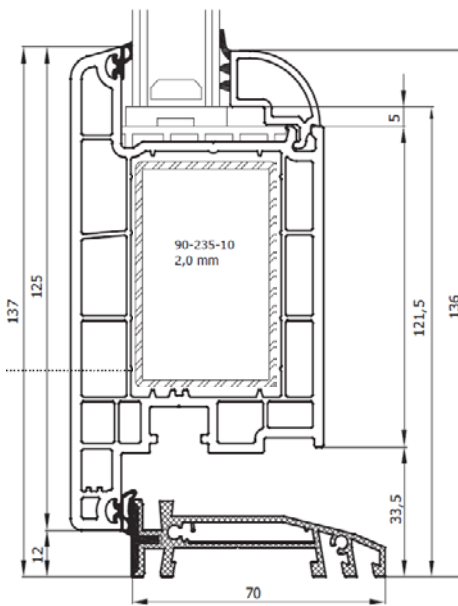

STOLMA System Basis 70

Blendrahmen - Flügel

Festverglasung

Flügel - Pfosten - Flügel

Flügel - Festverglasung

Sprosse glasteilend

Flügel - Stulp - Flügel

Fenstertür - Flügel - Schwelle

STOLMA System Basis 70 Haustüren

Haustür Flügel-Schwelle

Haustür außen öffnend

Nebeneingangstür

Haustür Flügel-Pfosten-Flügel

glasteilende Sprosse

Eck-Kopplung
Basis 70

Kopplungsprofil
H-klein
Basis 70