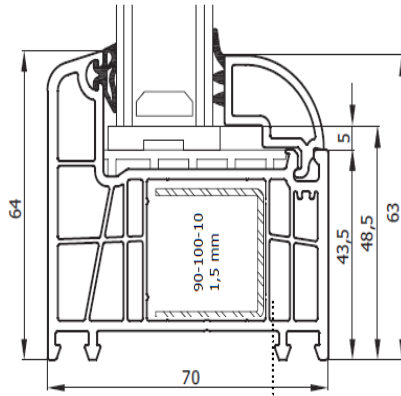

STOLMA System Basis 70

Blendrahmen - Flügel

Festverglasung

Flügel - Pfosten - Flügel

Flügel - Festverglasung

Sprosse glasteilend

Flügel - Stulp - Flügel

Fenstertür - Flügel - Schwelle

STOLMA System Basis 70 Haustüren

Haustür Flügel-Schwelle

Haustür außen öffnend

Nebeneingangstür

Haustür Flügel-Pfosten-Flügel

glasteilende Sprosse

Eck-Kopplung
Basis 70

Kopplungsprofil
H-klein
Basis 70

Statik-Kopplung
Basis 70
7053
90-227-10 Stahl

**Variable Kopplung -
Außenteil**
Basis 70

Variable Kopplung
Basis 70