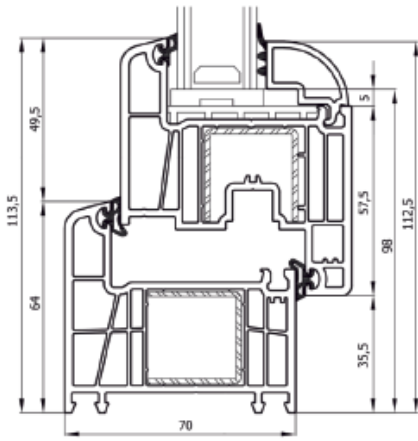

STOLMA System Basis 70

Blendrahmen - Flügel

Festverglasung

Flügel - Pfosten - Flügel

Flügel - Festverglasung

Sprosse glasteilend

Flügel - Stulp - Flügel

Fenstertür - Flügel - Schwelle

STOLMA System Basis 70 Haustüren

Haustür Flügel-Schwelle

Haustür außen öffnend

Nebeneingangstür

Haustür Flügel-Pfosten-Flügel

glasteilende Sprosse

Eck-Kopplung
Basis 70

Kopplungsprofil
H-klein
Basis 70

Statik-Kopplung
Basis 70
7053
90-227-10 Stahl

**Variable Kopplung -
Außenteil**
Basis 70

Variable Kopplung
Basis 70