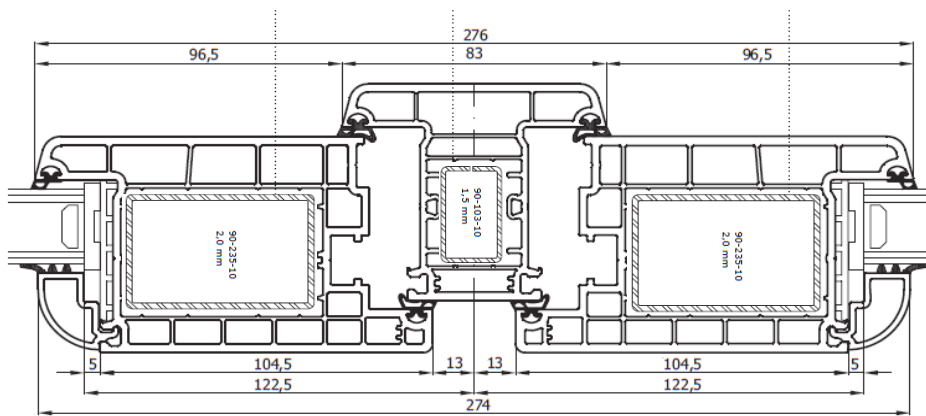

STOLMA System Basis 70 Haustüren

Haustür Flügel-Schwelle

Haustür außen öffnend

Nebeneingangstür

Haustür Flügel-Pfosten-Flügel

glasteilende Sprosse

Eck-Kopplung
Basis 70

Kopplungsprofil
H-klein
Basis 70

Statik-Kopplung
Basis 70
7053
90-227-10 Stahl

**Variable Kopplung -
Außenteil**
Basis 70

Variable Kopplung
Basis 70