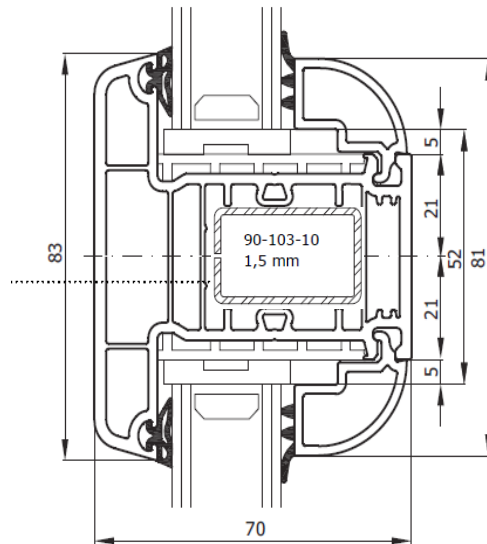

STOLMA System Basis 70

Blendrahmen - Flügel

Festverglasung

Flügel - Pfosten - Flügel

Flügel - Festverglasung

Sprosse glasteilend

Flügel - Stulp - Flügel

Fenstertür - Flügel - Schwelle

STOLMA System Basis 70 Haustüren

Haustür Flügel-Schwelle

Haustür außen öffnend

Nebeneingangstür

Haustür Flügel-Pfosten-Flügel

glasteilende Sprosse

Eck-Kopplung
Basis 70

Kopplungsprofil
H-klein
Basis 70

Statik-Kopplung
Basis 70
7053
90-227-10 Stahl

**Variable Kopplung -
Außenteil**
Basis 70

Variable Kopplung
Basis 70