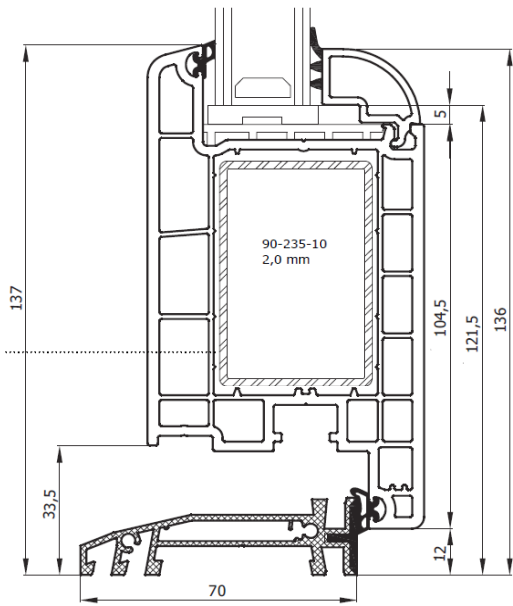

STOLMA System Basis 70

Blendrahmen - Flügel

Festverglasung

Flügel - Pfosten - Flügel

Flügel - Festverglasung

Sprosse glasteilend

Flügel - Stulp - Flügel

Fenstertür - Flügel - Schwelle

STOLMA System Basis 70 Haustüren

Haustür Flügel-Schwelle

Haustür außen öffnend

Nebeneingangstür

Haustür Flügel-Pfosten-Flügel

glasteilende Sprosse

Eck-Kopplung
Basis 70

Kopplungsprofil
H-klein
Basis 70