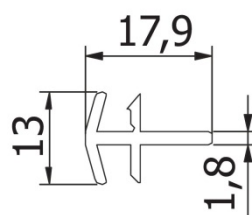

STOLMA System Basis 70 Haustüren

Haustür Flügel-Schwelle

Haustür außen öffnend

Nebeneingangstür

Haustür Flügel-Pfosten-Flügel

glasteilende Sprosse

Eck-Kopplung
Basis 70

Kopplungsprofil
H-klein
Basis 70

Statik-Kopplung
Basis 70
7053
90-227-10 Stahl

**Variable Kopplung -
Außenteil**
Basis 70

Variable Kopplung
Basis 70