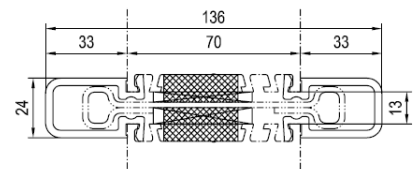

Anschlusssituation