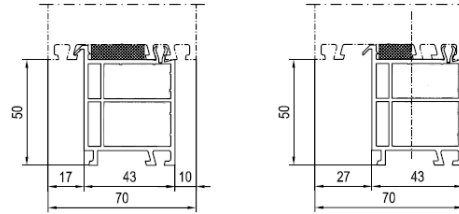

Anschlussituation 50 mm