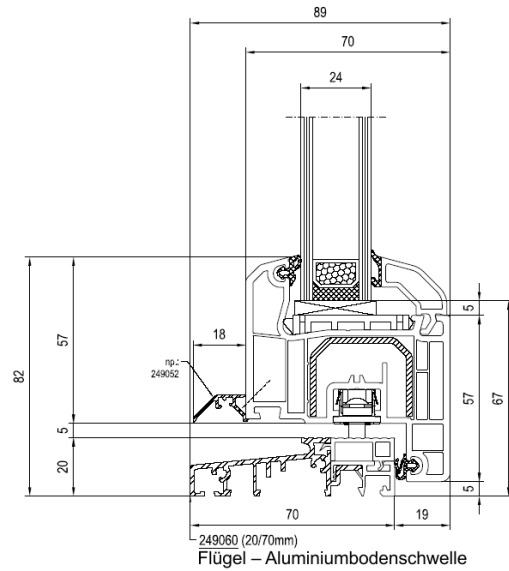

4000 – Balkontür Aluminiumschwelle

Flügel Nr. 140x20