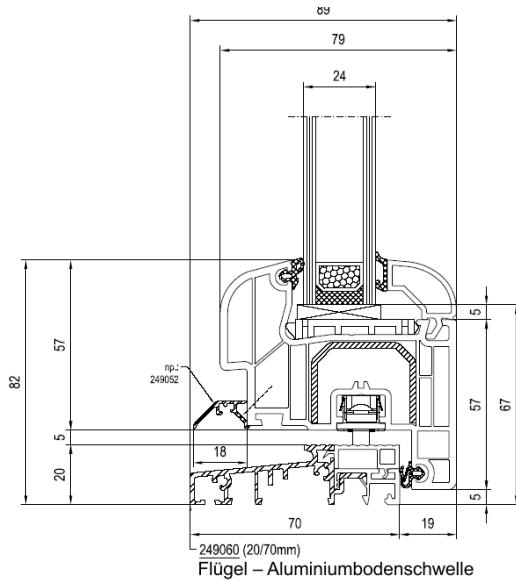

Aluplast – 4000 Plus – Balkontür mit flacher Aluminiumbodenschwelle – Zeichnungen

4000 Plus – Balkontür Aluminiumschwelle

Flügel Nr. 140x22