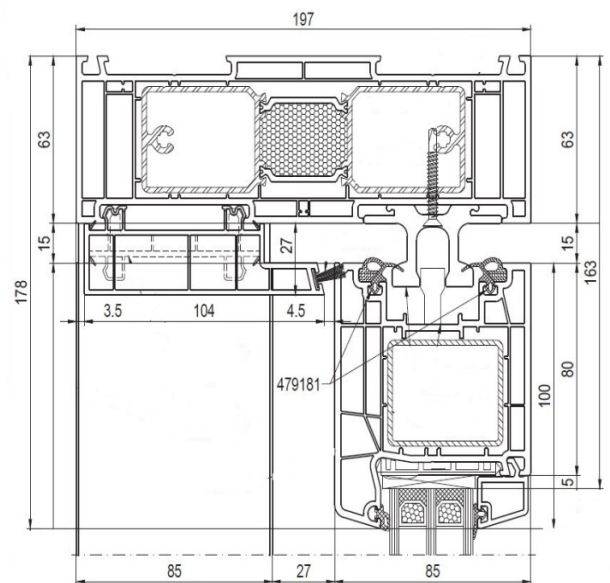

8000 – glasteilende Sprosse – Flügel

glasteilende Sprosse Nr. 180x46

Aluplast – 8000 Hebe/Schiebetür – Zeichnungen

8000 – Schwelle

8000 – Verbreiterung 30 mm und 50 mm

8000 – Zarge – Flügel fest – oben

8000 – Zarge – Schiebeflügel – oben

Aluplast – Fensterbankanschlussprofile – Zeichnungen

Fensterbankanschlussprofil 50 mm

120238 Fensterbankanschluss !
FBA Nr. 120238

Anschlussituation 50 mm

Anschlussituation 50 mm

Anschlussituation 50 mm

Fensterbankanschlussprofil 50mm