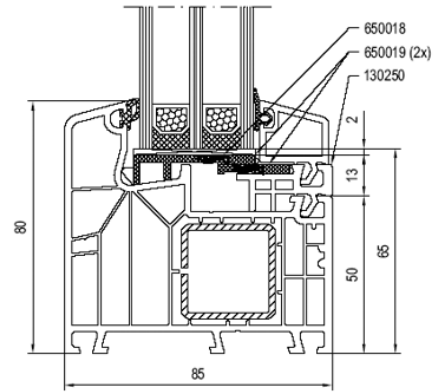

8000 – Haustür Festverglasung

Blendrahmen Nr. 180x05