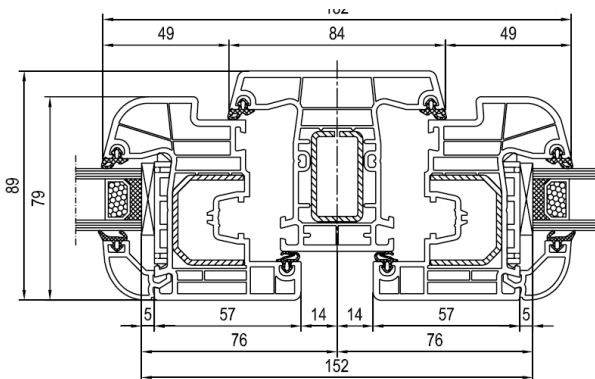

Pfosten Nr. 140x01 – Flügel Nr. 140x22

4000 Plus – Fest ohne Flügel – Fest mit Flügel – (FoF-FmF)

Pfosten Nr. 140x01 – Flügel Nr. 140x22

4000 Plus – Dreh-Kipp – Dreh mit Stulp – (DK-D)

Stulp Nr. 140x66 – Flügel Nr. 140x22