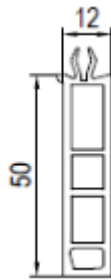

Aluplast – Fensterbankanschlussprofile – Zeichnungen

Fensterbankanschlussprofil 50 mm

120238 Fensterbankanschluss !
FBA Nr. 120238

Anschlussituation 50 mm

Anschlussituation 50 mm

Anschlussituation 50 mm

Fensterbankanschlussprofil 50mm