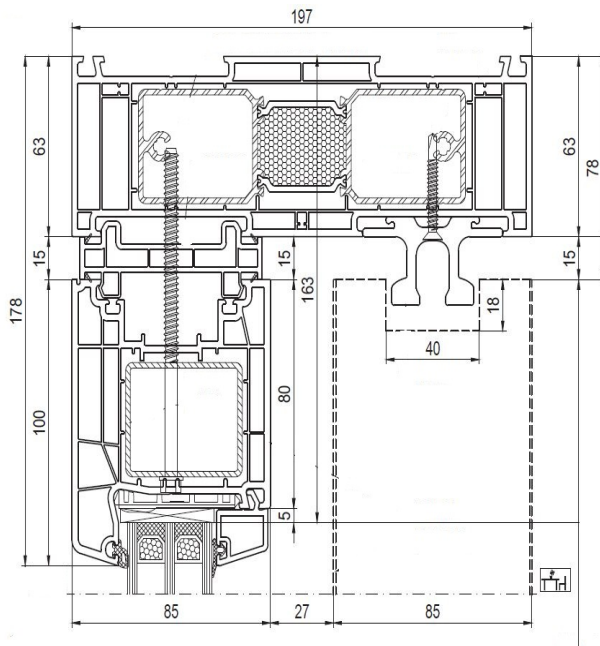

8000 – glasteilende Sprosse – Flügel

glasteilende Sprosse Nr. 180x46

Aluplast – 8000 Hebe/Schiebetür – Zeichnungen

8000 – Schwelle

8000 – Verbreiterung 30 mm und 50 mm

8000 – Zarge – Flügel fest – oben

8000 – Zarge – Schiebeflügel – oben

Aluplast – Fensterbankanschlussprofile – Zeichnungen

Fensterbankanschlussprofil 50 mm

120238 Fensterbankanschluss !
FBA Nr. 120238

Anschlussituation 50 mm

Anschlussituation 50 mm

Anschlussituation 50 mm

Fensterbankanschlussprofil 50mm