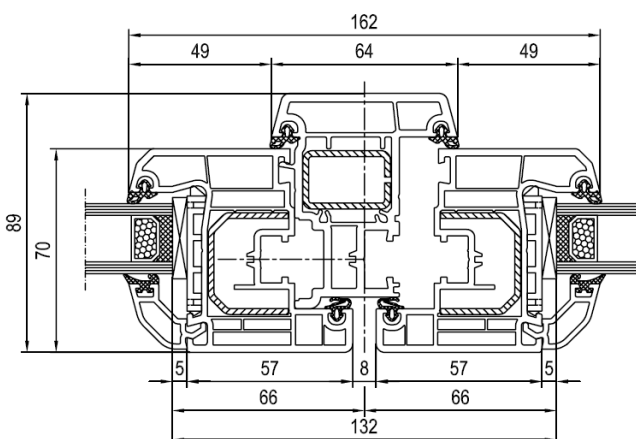

Pfosten Nr. 140x41 – Flügel Nr. 140x20

4000 – Fest ohne Flügel – Fest mit Flügel – (FoF-FmF)

Pfosten Nr. 140x41 – Flügel Nr. 140x20

4000 – Dreh-Kipp – Dreh mit Stulp – (DK-D)

Stulp Nr. 140x67 – Flügel Nr. 140x20