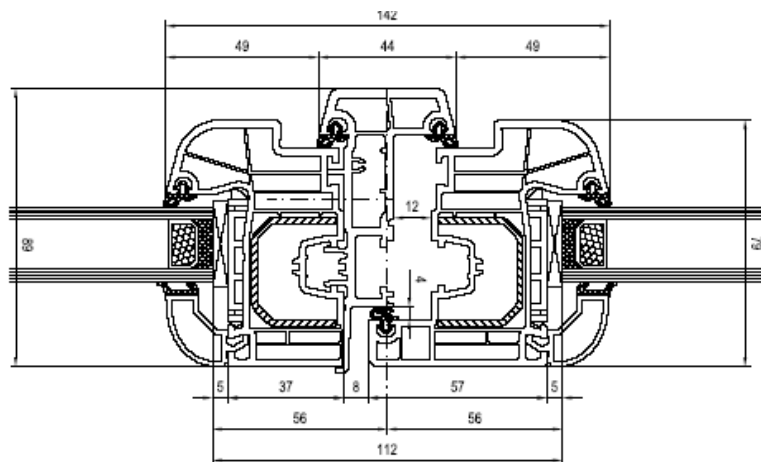

4000 Plus – Balkontür mit Stulp

Flügel Nr. 140x22 – Stulp Nr. 140x65