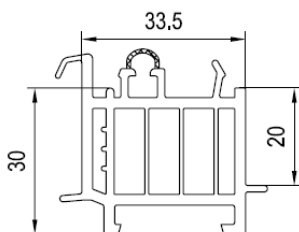

Fensterbankanschlussprofil 30 mm

FBA Nr. 144247