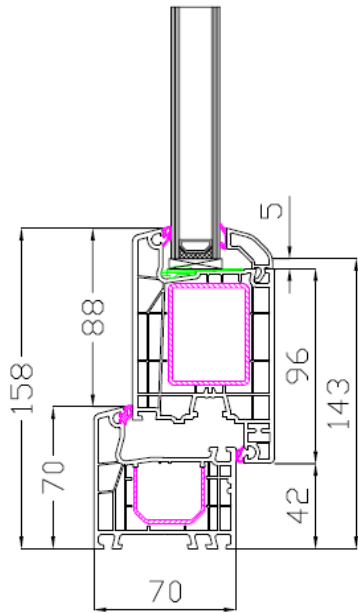

4000 – Balkontür Aluminiumschwelle

Flügel Nr. 140x20

4000 – Balkontür mit Stulp

Flügel Nr. 14020 – Stulp Nr. 140x65

Aluplast – 4000 Haustüren – Zeichnungen

4000 – Haustür nach innen öffnend

Blendrahmen Nr. 140x02 – Flügel Nr. 140x33