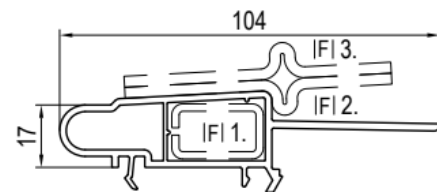

Einlauftrichter Nr. 620042

Anschlussituation

Rastkopfschraube Nr. RD5

Rollladenführung 60 mm

Rollladenführung Nr. 190430

Kastenanschlussprofil

**Kastenanschlussprofil weiß Nr. 190273
Kastenanschlussprofil braun Nr. 191273**

Abrolleiste

**Abrolleiste weiß Nr. 190274
Abrolleiste braun Nr. 191274**

Rollladenführung 65 mm

Rollladenführung Nr. 190435

Kastenanschlussprofil - Regenerat

Kastenanschlussprofil Nr. 144233

Abrolleiste

Abrolleiste Nr. 120230