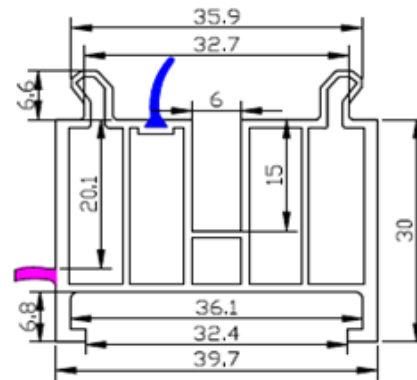

Fensterbankanschlussprofil 30 mm

FBA Nr. 144247

Anschlussituation 30 mm

Aluplast – Fensterbankanschlussprofile – Zeichnungen

Fensterbankanschlussprofil 15 mm

FBA Nr. 120236

Fensterbankanschlussprofil 30 mm

FBA Nr. 120237

Anschlussituation 15 mm und 30 mm

Fensterbankanschlussprofil 30 mm

FBA Nr. ASO1P2PU

Aluplast – Verbreiterungen 4000 und 5000 – Zeichnungen

Verbreiterung

Verbreiterung

15 mm Nr. 140209

Verbreiterung