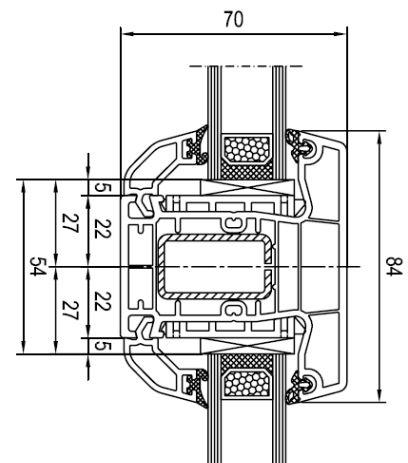

Blendrahmen Nr. 140x02 – Flügel Nr. 140x31

4000 – Nebeneingangstür Festverglasung

Blendrahmen Nr. 140x02

4000 – Nebeneingangstür – Aluminiumbodenschwelle

Flügel Nr. 140x30

4000 – glasteilende Sprosse

glasteilende Sprosse Nr. 140x41