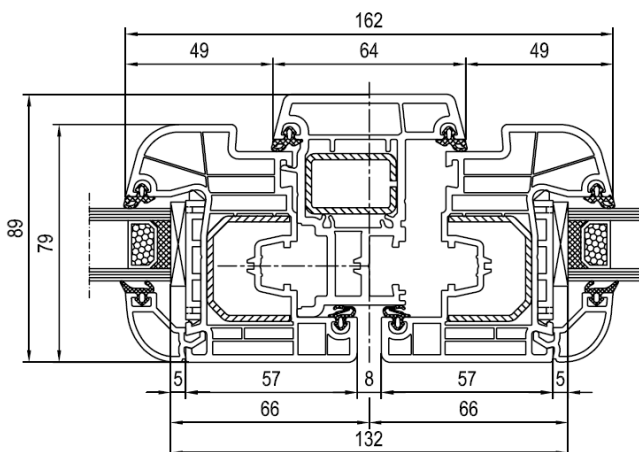

Pfosten Nr. 140x01 – Flügel Nr. 140x22

4000 Plus – Fest ohne Flügel – Fest mit Flügel – (FoF-FmF)

Pfosten Nr. 140x01 – Flügel Nr. 140x22

4000 Plus – Dreh-Kipp – Dreh mit Stulp – (DK-D)

Stulp Nr. 140x66 – Flügel Nr. 140x22