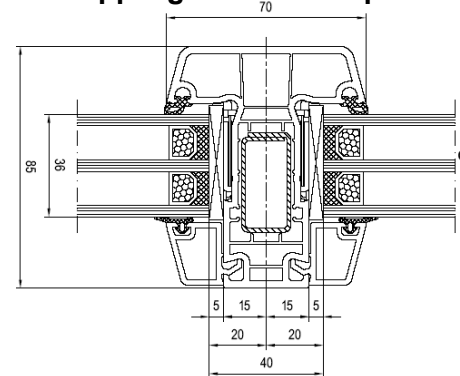

Pfosten Nr. 180x44 – Flügel Nr. 180x20

8000 – Dreh-Kipp – glasteilende Sprosse Flügel

glasteilende Sprosse Nr. 180x46