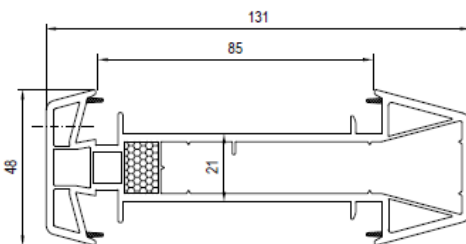

Statikkopplung 21

Kopplung Nr. 180218