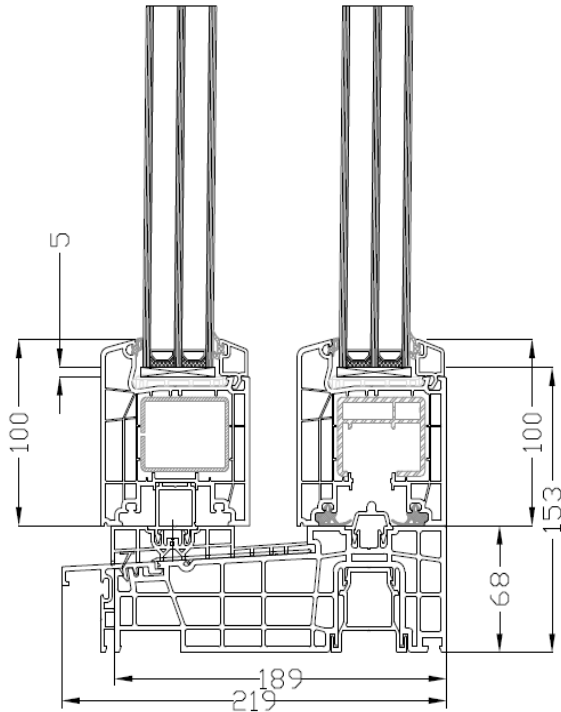

Aluplast – 8000 Hebe/Schiebetür – Zeichnungen

8000 – Schwelle