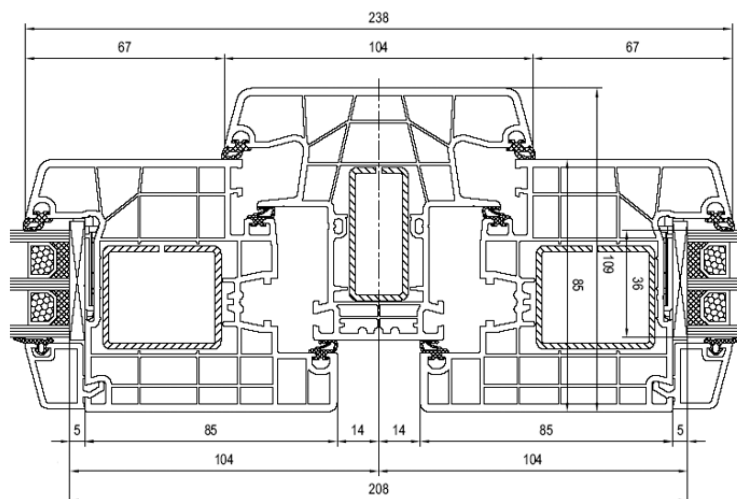

8000 – Haustür mit festem Pfosten

Flügel Nr. 180x30 – Pfosten Nr. 180x44