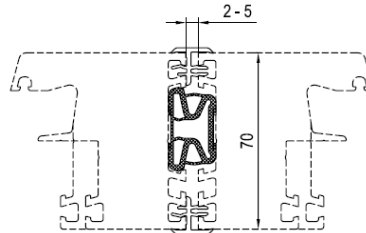

35 mm Nr. 140205

Verbreiterung

60 mm Nr. 140207

100 mm Nr. 140208

Aluplast – Verbreiterungen 7000 und 8000 – Zeichnungen

Aluplast – Zubehör

Aluplast – Kopplungen

Verdeckt liegende Kopplung

Kopplung Nr. 120116

Anschlusssituation

Kopplungsprofil H klein

Kopplung Nr. 120224

Anschlusssituation

Dichtung für Kopplungsprofil H klein

Dichtung Nr. 459905

Kopplungsprofil H

Kopplung Nr. 140267

Anschlusssituation

Kopplungsprofil H

Kopplung Nr. 140203

Anschlusssituation

Eckkopplung 90°

Kopplung Nr. 140248
Stahlprofil Nr. 229040

Eckkopplung 135°