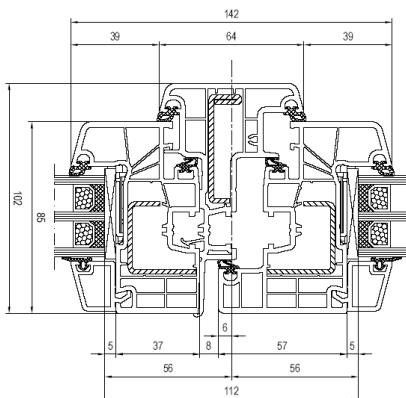

8000 – Dreh-Kipp – Dreh mit Stulp – (DK-D)

Stulp Nr. 180x64 – Flügel Nr. 180x20