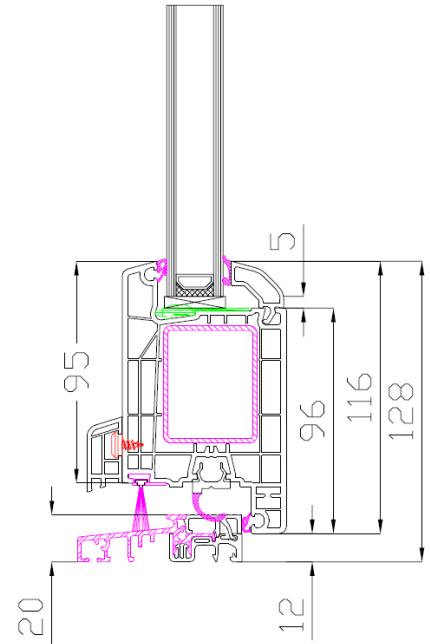

4000 – Balkontür Aluminiumschwelle

Flügel Nr. 140x20

4000 – Balkontür mit Stulp

Flügel Nr. 14020 – Stulp Nr. 140x65

Aluplast – 4000 Haustüren – Zeichnungen

4000 – Haustür nach innen öffnend

Blendrahmen Nr. 140x02 – Flügel Nr. 140x33

4000 – Aluminiumbodenschwelle nach innen öffnend

Flügel Nr. 140x33

4000 – Haustür mit Stulp

Flügel Nr. 140x33 – Stulp Nr. 140x66

4000 – glasteilende Sprosse – Blendrahmen

glasteilende Sprosse Nr. 140x41

4000 – Haustür mit Seitenteil nach innen öffnend