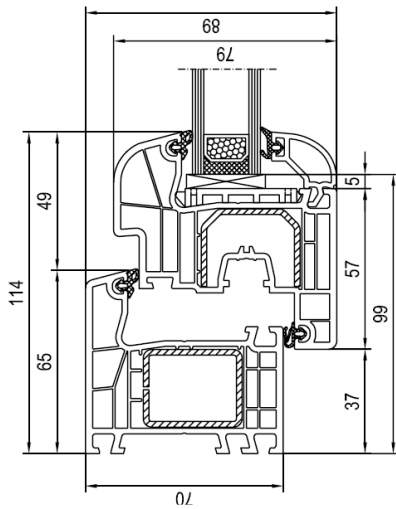

Aluplast – 4000 Plus Fenster – Zeichnungen

4000 Plus – Dreh-Kipp – DK

Blendrahmen Nr. 140x01 – Flügel Nr. 140x22