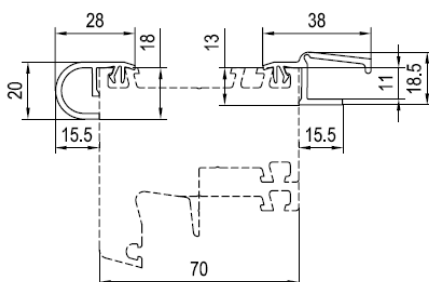

Anschlussituation