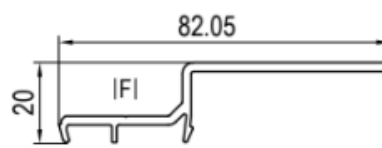

Abrolleiste

**Abrolleiste weiß Nr. 190274
Abrolleiste braun Nr. 191274**

Rollladenführung 65 mm

Rollladenführung Nr. 190435

Kastenanschlussprofil - Regenerat

Kastenanschlussprofil Nr. 144233

Abrolleiste

Abrolleiste Nr. 120230