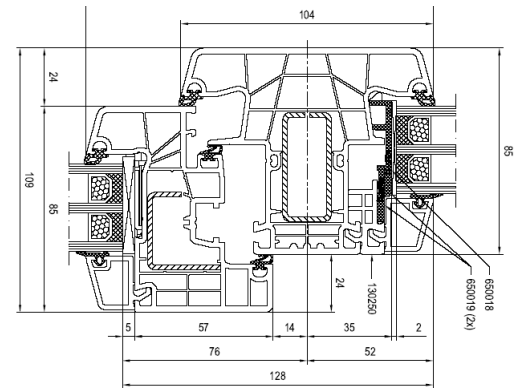

8000 – Fest ohne Flügel – Fest mit Flügel – (FoF-FmF)