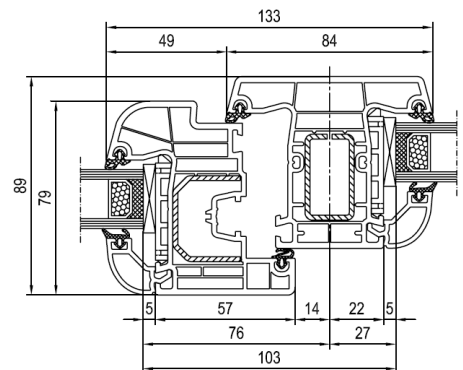

Pfosten Nr. 140x01 – Flügel Nr. 140x22

4000 Plus – Fest ohne Flügel – Fest mit Flügel – (FoF-FmF)

Pfosten Nr. 140x01 – Flügel Nr. 140x22

4000 Plus – Dreh-Kipp – Dreh mit Stulp – (DK-D)

Stulp Nr. 140x66 – Flügel Nr. 140x22