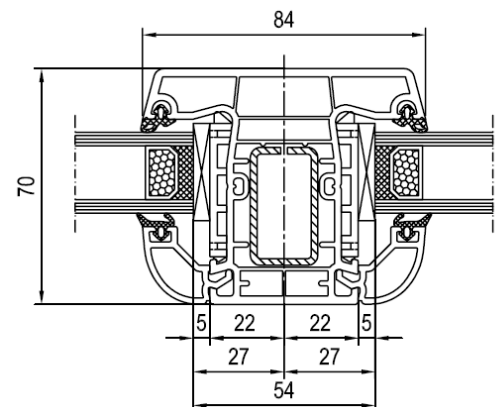

4000 Plus – glasteilende Sprosse – Blendrahmen

glasteilende Sprosse Nr. 140x41