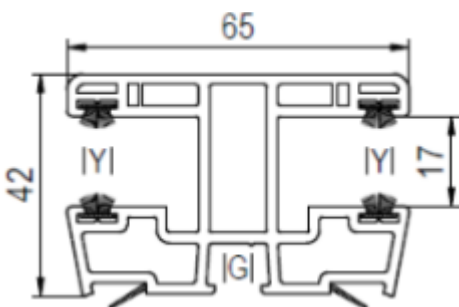

Rollladenführung Nr. 190435

Rollladenführung 65 mm