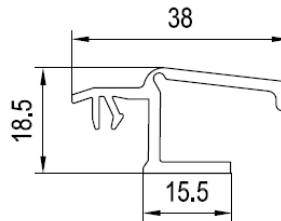

Einlauftrichter Nr. 620042

Anschlussituation

Rastkopfschraube Nr. RD5

Rollladenführung 60 mm

Rollladenführung Nr. 190430

Kastenanschlussprofil

**Kastenanschlussprofil weiß Nr. 190273
Kastenanschlussprofil braun Nr. 191273**