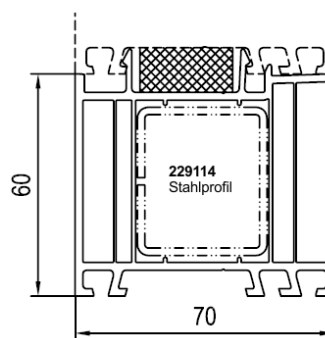

Fensterbankanschlussprofil 30 mm

FBA Nr. 144247

Anschlussituation 30 mm

Aluplast – Fensterbankanschlussprofile – Zeichnungen

Fensterbankanschlussprofil 15 mm

FBA Nr. 120236

Fensterbankanschlussprofil 30 mm

FBA Nr. 120237

Anschlussituation 15 mm und 30 mm

Fensterbankanschlussprofil 30 mm

FBA Nr. ASO1P2PU

Aluplast – Verbreiterungen 4000 und 5000 – Zeichnungen

Verbreiterung

Verbreiterung

15 mm Nr. 140209

Verbreiterung

35 mm Nr. 140205

Verbreiterung

60 mm Nr. 140207

100 mm Nr. 140208

Aluplast – Verbreiterungen 7000 und 8000 – Zeichnungen

Aluplast – Zubehör

Aluplast – Kopplungen

Verdeckt liegende Kopplung