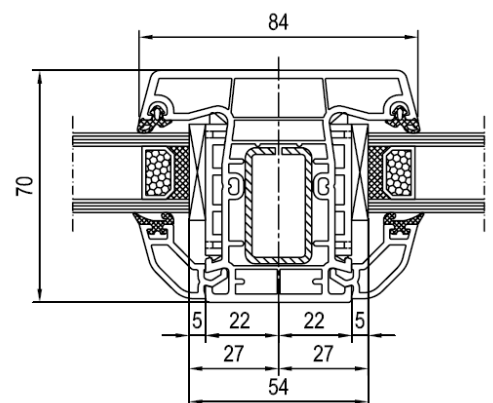

4000 – glasteilende Sprosse – Blendrahmen

glasteilende Sprosse Nr. 140x41