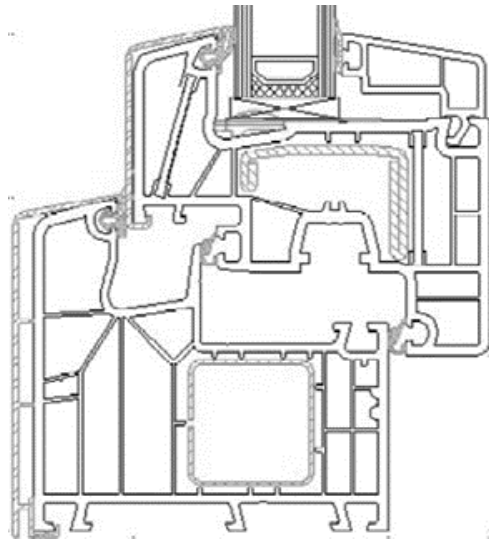

Aluplast – 8000 Kunststoff-Aluminium Fenster – Zeichnungen

8000 – Dreh-Kipp – DK

Blendrahmen Nr. 180x05 – Flügel Nr. 180x20