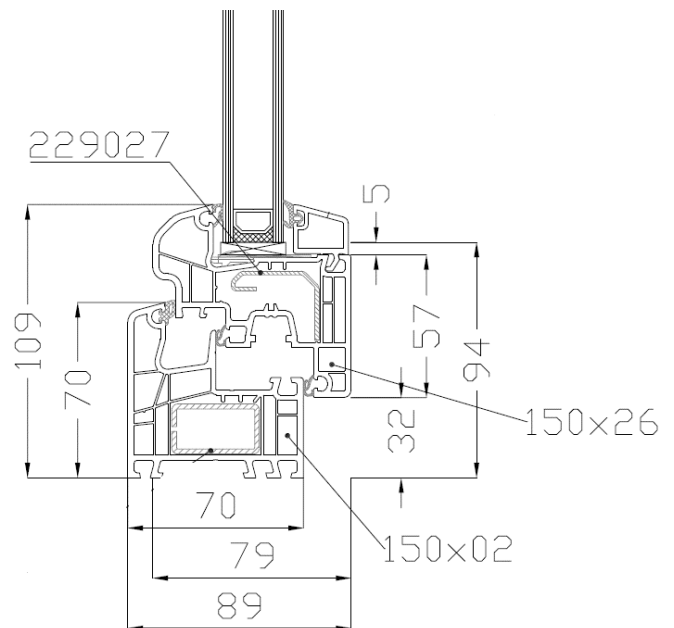

Aluplast – 5000 Plus Fenster

5000 Plus – Dreh-Kipp – DK

Blendrahmen Nr. 150x02 – Flügel Nr. 150x26