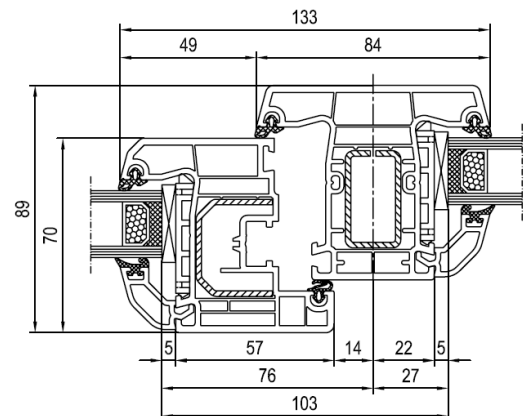

Pfosten Nr. 140x41 – Flügel Nr. 140x20

4000 – Fest ohne Flügel – Fest mit Flügel – (FoF-FmF)

Pfosten Nr. 140x41 – Flügel Nr. 140x20

4000 – Dreh-Kipp – Dreh mit Stulp – (DK-D)

Stulp Nr. 140x67 – Flügel Nr. 140x20