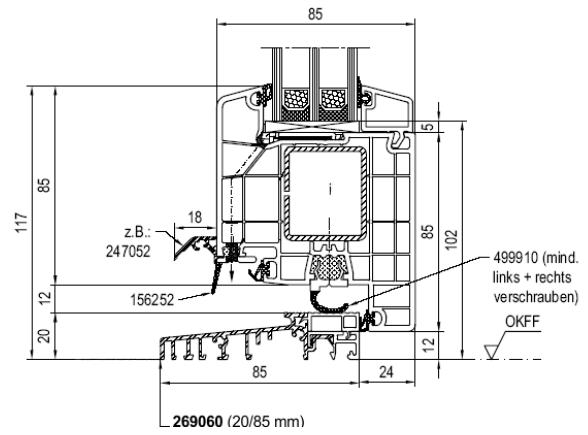

8000 Energeto – Dreh-Kipp – DK

Blendrahmen Nr. 080004 – Flügel Nr. 080020

Aluplast – 8000 Haustüren – Zeichnungen

8000 – Haustür nach innen öffnend

8000 – Aluminiumbodenschwelle nach innen öffnend

Flügel Nr. 180x30