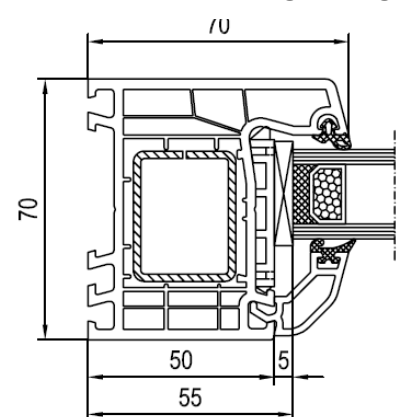

4000 – Haustür Festverglasung

Festverglasung Nr. 140x02