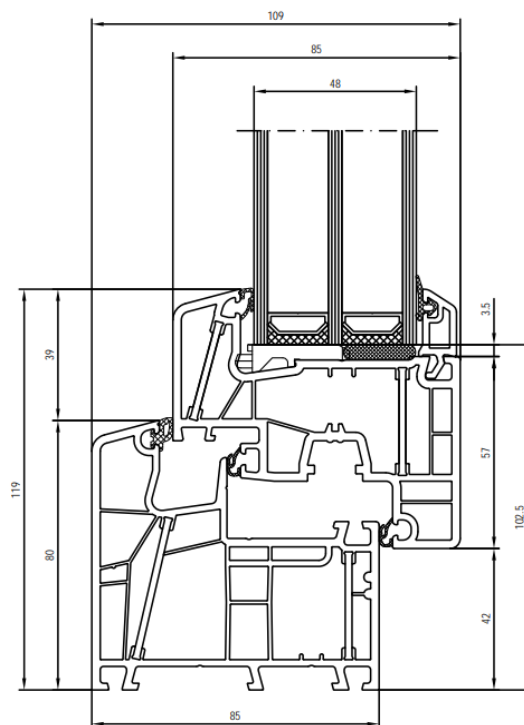

Aluplast – 8000 Energeto – Fenster – Zeichnungen

8000 Energeto – Dreh-Kipp – DK

Blendrahmen Nr. 080004 – Flügel Nr. 080020