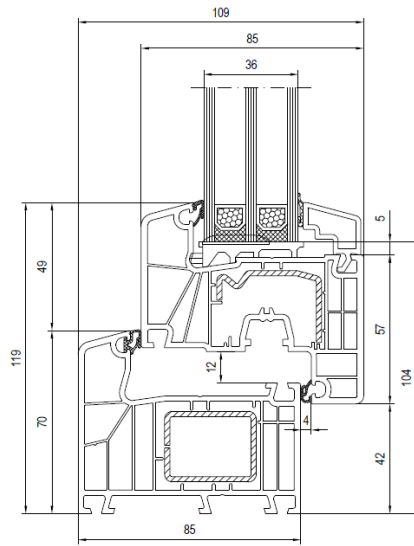

Aluplast – 7000 Fenster – Zeichnungen

7000 – Dreh-Kipp – DK

Blendrahmen Nr. 170x02 – Flügel Nr. 170x20

Aluplast – 7000 Haustüren – Zeichnungen

7000 – Haustür nach innen öffnend