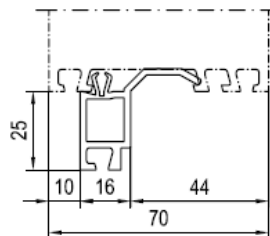

Aluplast – Fensterbankanschlussprofile – Zeichnungen

Fensterbankanschlussprofil 50 mm

120238 Fensterbankanschluss !
FBA Nr. 120238

Anschlussituation 50 mm

Anschlussituation 50 mm

Anschlussituation 50 mm

Fensterbankanschlussprofil 50mm

FBA Nr. 120102

Anschlussituation 50 mm

Fensterbankanschlussprofil 20 mm

FBA Nr. 120106

Anschlussituation 20 mm

Fensterbankanschlussprofil 25 mm

FBA Nr. 120206

Anschlussituation 25 mm