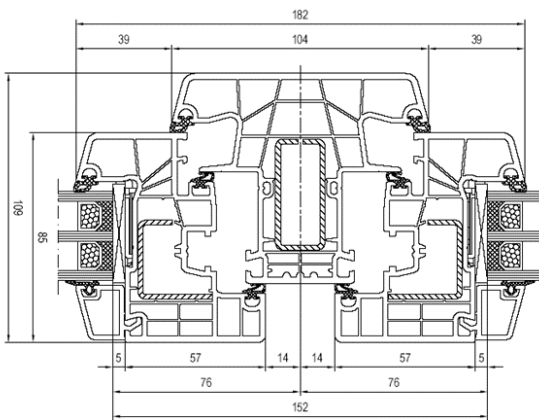

Blendrahmen Nr. 180x05 – Flügel Nr. 180x20

8000 – Festverglasung – FoF

Blendrahmen Nr. 180x05

8000 – Fest ohne Flügel – Fest mit Flügel – (FoF-FmF)

Pfosten Nr. 180x44 – Flügel Nr. 180x20

8000 – Dreh-Kipp – Dreh Kipp mit festem Pfosten – (DK-DK)