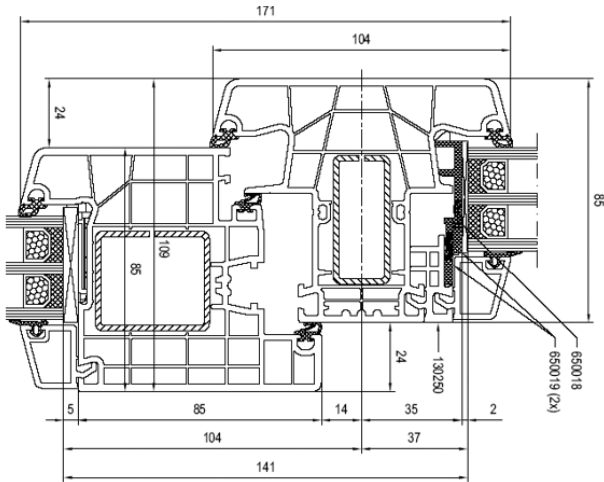

Aluplast – 8000 Haustüren – Zeichnungen

8000 – Haustür mit Seitenteil nach innen öffnend

Flügel Nr. 180x30 – Pfosten Nr. 180x44