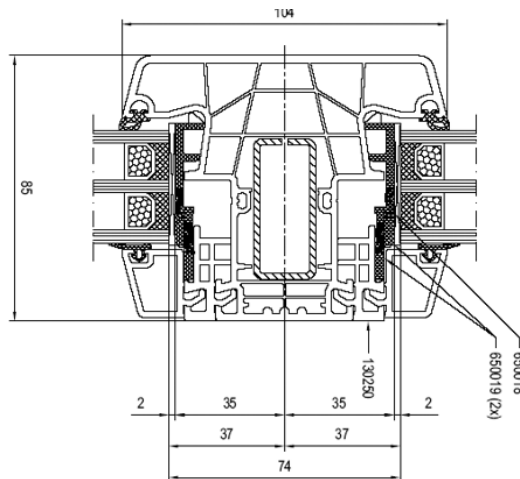

8000 – Haustür mit Seitenteil nach innen öffnend

Flügel Nr. 180x30 – Pfosten Nr. 180x44

8000 – Haustür Festverglasung

Blendrahmen Nr. 180x05

8000 – glasteilende Sprosse – Blendrahmen

glasteilende Sprosse Nr. 170x44