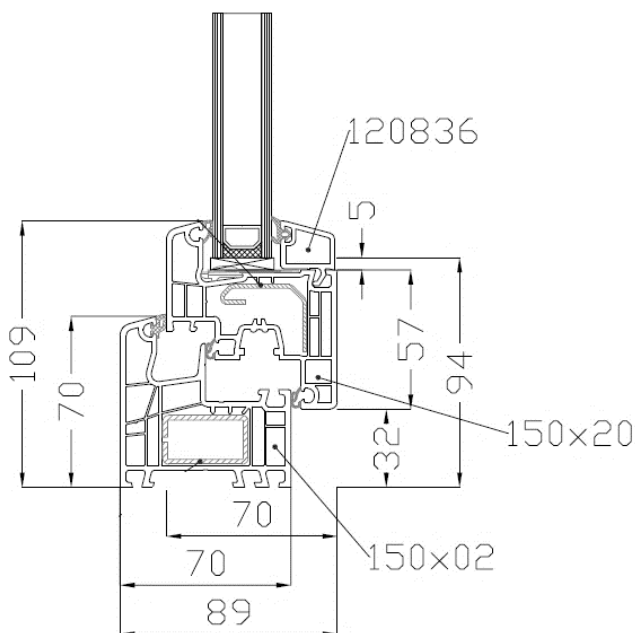

Aluplast – 4000 Kunststoff-Aluminium Fenster

4000 – Dreh-Kipp – DK

Blendrahmen Nr. 140x02 – Flügel Nr. 140x20

Aluplast – 5000 Fenster

5000 – Dreh-Kipp – DK

Blendrahmen Nr. 150x02 – Flügel Nr. 150x20

Aluplast – 5000 Plus Fenster