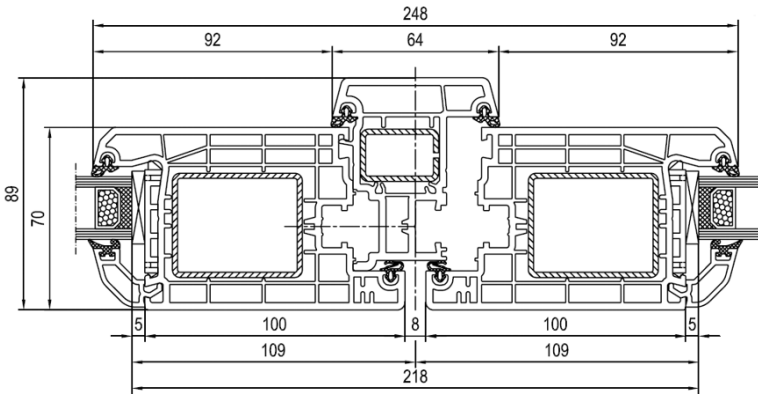

4000 – Balkontür Aluminiumschwelle

Flügel Nr. 140x20

4000 – Balkontür mit Stulp

Flügel Nr. 14020 – Stulp Nr. 140x65

Aluplast – 4000 Haustüren – Zeichnungen

4000 – Haustür nach innen öffnend

Blendrahmen Nr. 140x02 – Flügel Nr. 140x33

4000 – Aluminiumbodenschwelle nach innen öffnend

Flügel Nr. 140x33

4000 – Haustür mit Stulp

Flügel Nr. 140x33 – Stulp Nr. 140x66

4000 – glasteilende Sprosse – Blendrahmen

glasteilende Sprosse Nr. 140x41

4000 – Haustür mit Seitenteil nach innen öffnend