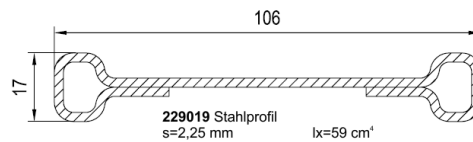

Abdeckung Nr. 120219

Flache Abdeckung

Abdeckung Nr. 12021

Statikkopplung 13

120219 Statik-Kopplungsprofil

1x |F| 229019 Ix=43,3cm⁴
oder
2x |F| 229019 Ix=86,6cm⁴

Kopplung Nr. 229019

Stahlprofil