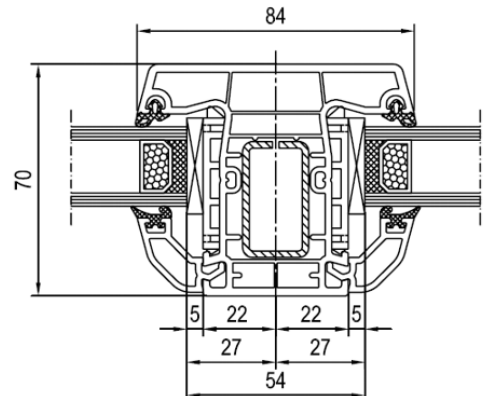

4000 – Aluminiumbodenschwelle nach innen öffnend

Flügel Nr. 140x33

4000 – Haustür mit Stulp

Flügel Nr. 140x33 – Stulp Nr. 140x66

4000 – glasteilende Sprosse – Blendrahmen

glasteilende Sprosse Nr. 140x41

4000 – Haustür mit Seitenteil nach innen öffnend