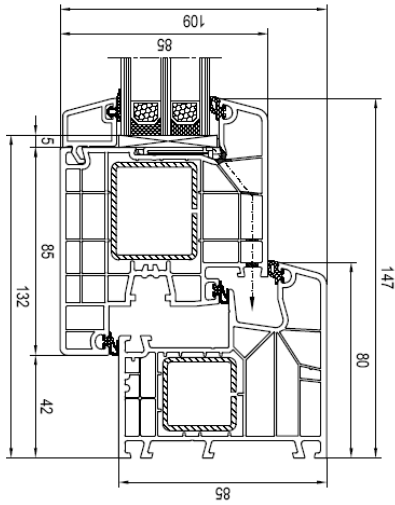

Blendrahmen Nr. 180x05 – Flügel Nr. 180x30

Aluplast – 8000 Haustüren – Zeichnungen

8000 – Haustür nach innen öffnend