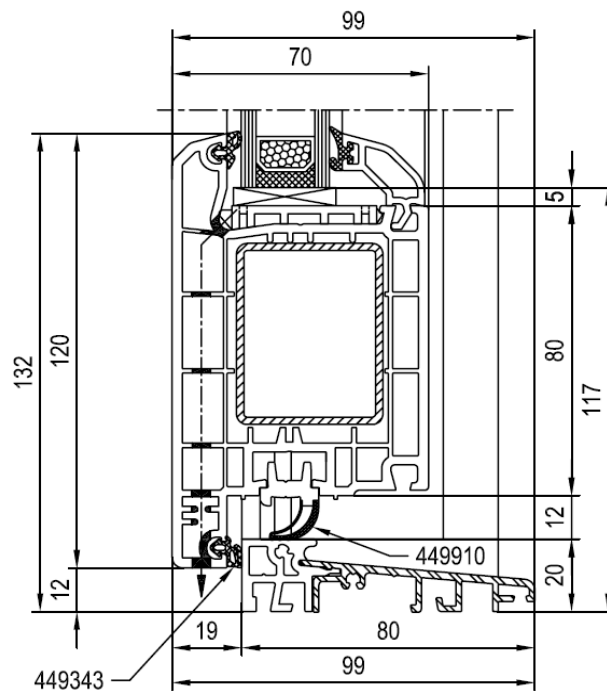

4000 – Aluminiumbodenschwelle nach außen öffnend

Flügel Nr. 140x35