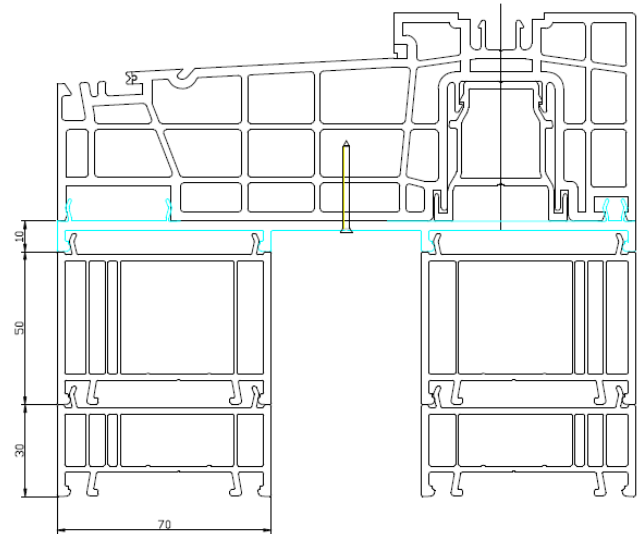

8000 – glasteilende Sprosse – Flügel

glasteilende Sprosse Nr. 180x46

Aluplast – 8000 Hebe/Schiebetür – Zeichnungen

8000 – Schwelle

8000 – Verbreiterung 30 mm und 50 mm

8000 – Zarge – Flügel fest – oben

8000 – Zarge – Schiebeflügel – oben