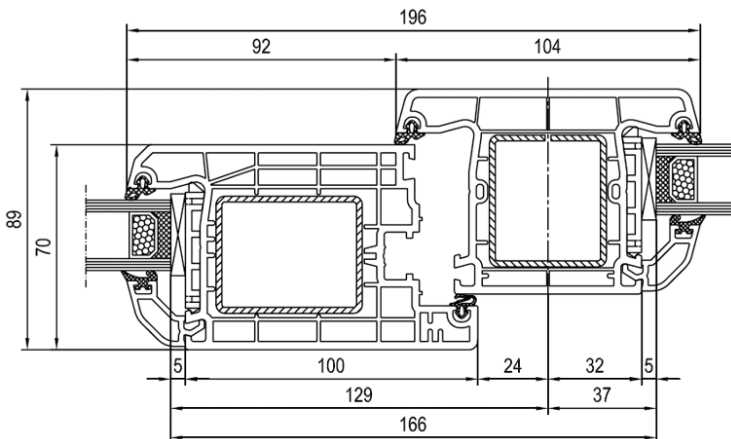

4000 – Aluminiumbodenschwelle nach innen öffnend

Flügel Nr. 140x33

4000 – Haustür mit Stulp

Flügel Nr. 140x33 – Stulp Nr. 140x66

4000 – glasteilende Sprosse – Blendrahmen

glasteilende Sprosse Nr. 140x41

4000 – Haustür mit Seitenteil nach innen öffnend