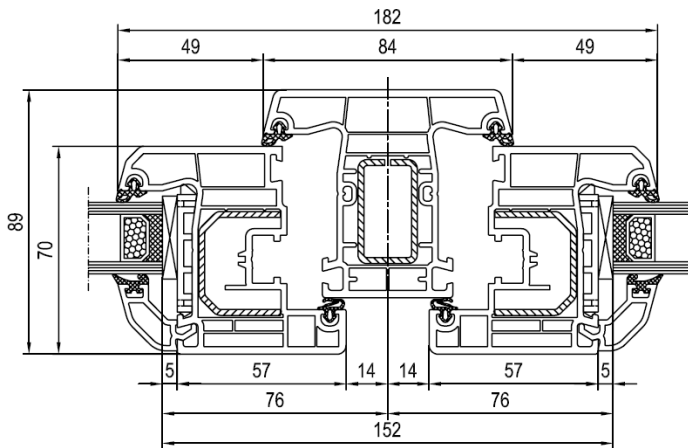

Pfosten Nr. 140x41 – Flügel Nr. 140x20

4000 – Fest ohne Flügel – Fest mit Flügel – (FoF-FmF)

Pfosten Nr. 140x41 – Flügel Nr. 140x20

4000 – Dreh-Kipp – Dreh mit Stulp – (DK-D)

Stulp Nr. 140x67 – Flügel Nr. 140x20