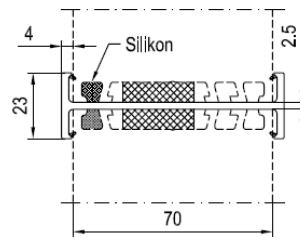

35 mm Nr. 140205

Verbreiterung

60 mm Nr. 140207

100 mm Nr. 140208

Aluplast – Verbreiterungen 7000 und 8000 – Zeichnungen

Aluplast – Zubehör

Aluplast – Kopplungen

Verdeckt liegende Kopplung

Kopplung Nr. 120116

Anschlusssituation

Kopplungsprofil H klein

Kopplung Nr. 120224

Anschlusssituation

Dichtung für Kopplungsprofil H klein

Dichtung Nr. 459905

Kopplungsprofil H

Kopplung Nr. 140267

Anschlusssituation

Kopplungsprofil H

Kopplung Nr. 140203

Anschlusssituation

Eckkopplung 90°

Kopplung Nr. 140248
Stahlprofil Nr. 229040

Eckkopplung 135°