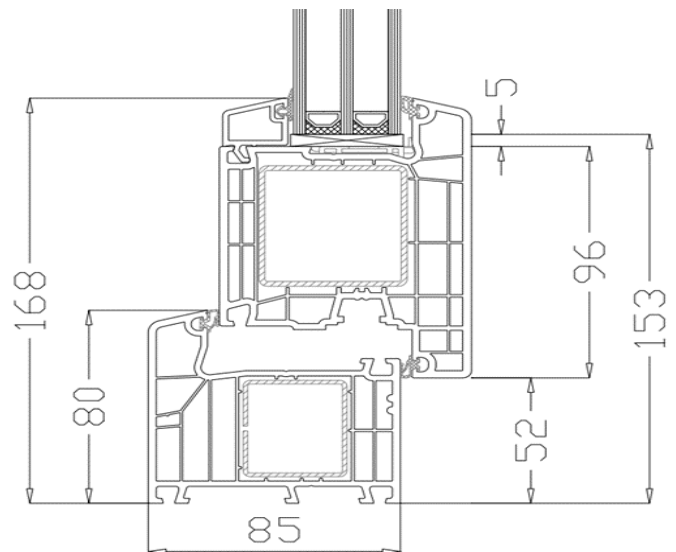

7000 – Haustür nach außen öffnend

Blendrahmen Nr. 170x03 – Flügel Nr. 170x33