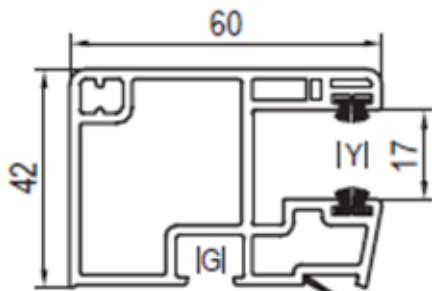

Dehnplatte

Dehnplatte Nr. 642025

Anschlusssituation

Anschlusssituation

Aluplast – Rollladenzubehör

Rollladenführung 42 mm

Rollladenführung Nr. 120429

Einlauftrichter

Einlauftrichter Nr. 620042

Anschlussituation

Rastkopfschraube Nr. RD5

Rollladenführung 60 mm

Rollladenführung Nr. 190430

Kastenanschlussprofil

**Kastenanschlussprofil weiß Nr. 190273
Kastenanschlussprofil braun Nr. 191273**