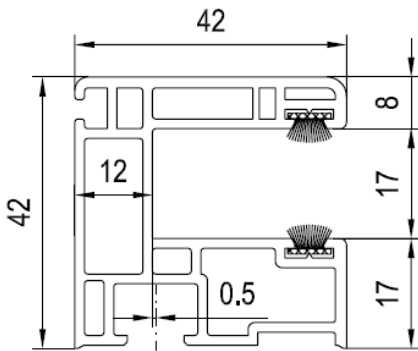

Dehnplatte

Dehnplatte Nr. 642025

Anschlusssituation

Anschlusssituation

Aluplast – Rollladenzubehör

Rollladenführung 42 mm

Rollladenführung Nr. 120429

Einlauftrichter

Einlauftrichter Nr. 620042

Anschlussituation

Rastkopfschraube Nr. RD5

Rollladenführung 60 mm

Rollladenführung Nr. 190430

Kastenanschlussprofil

**Kastenanschlussprofil weiß Nr. 190273
Kastenanschlussprofil braun Nr. 191273**