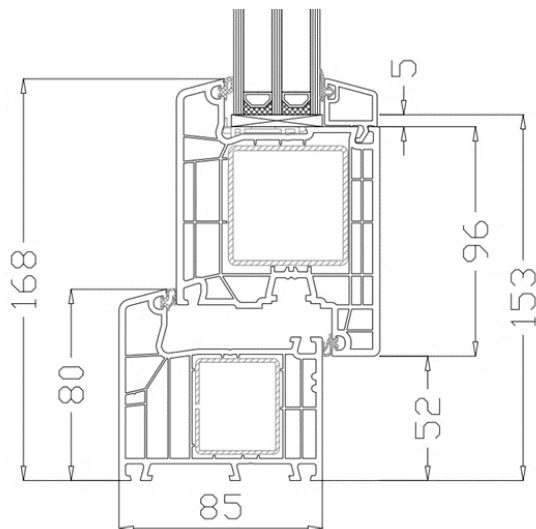

Blendrahmen Nr. 170x03 – Flügel Nr. 170x33