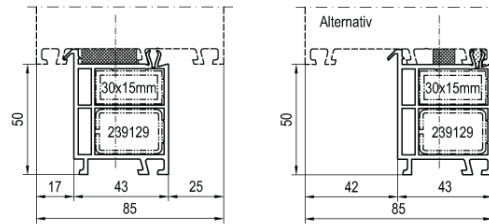

Aluplast – Fensterbankanschlussprofile – Zeichnungen

Fensterbankanschlussprofil 50 mm

120238 Fensterbankanschluss !
FBA Nr. 120238

Anschlussituation 50 mm

Anschlussituation 50 mm

Anschlussituation 50 mm

Fensterbankanschlussprofil 50mm