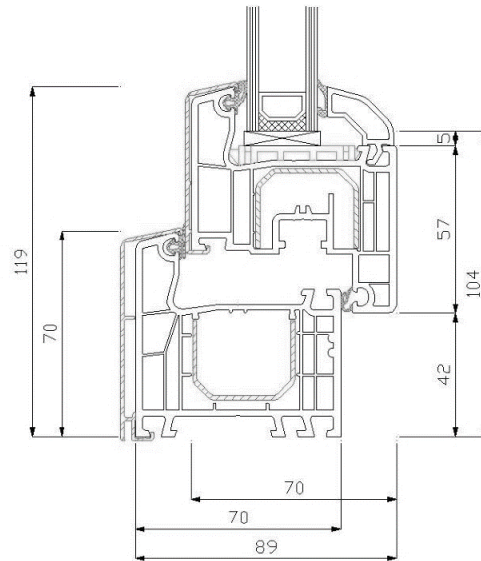

Aluplast – 4000 Kunststoff-Aluminium Fenster

4000 – Dreh-Kipp – DK

Blendrahmen Nr. 140x02 – Flügel Nr. 140x20