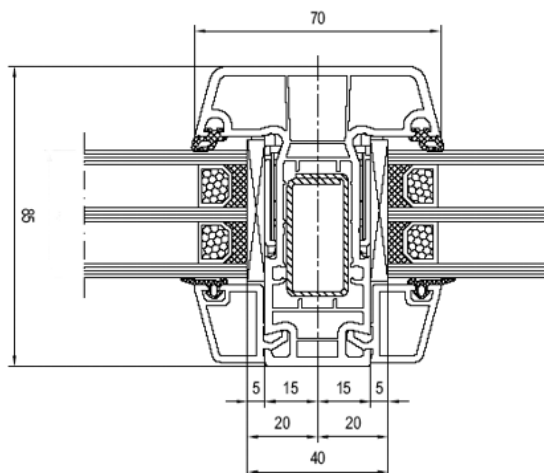

8000 – glasteilende Sprosse – Flügel

glasteilende Sprosse Nr. 180x46