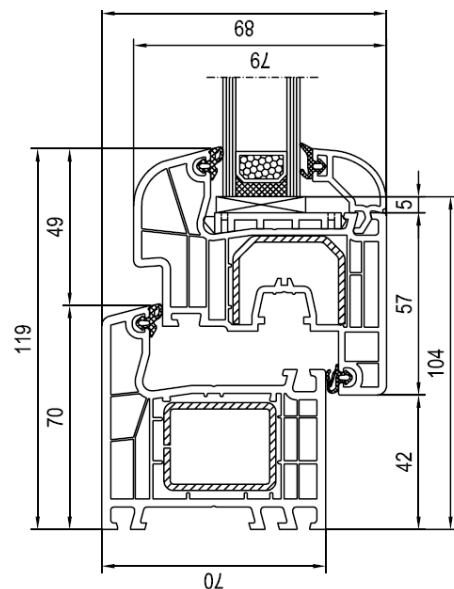

4000 Plus – Balkontür

Blendrahmen Nr. 140x02 – Flügel Nr. 140x20