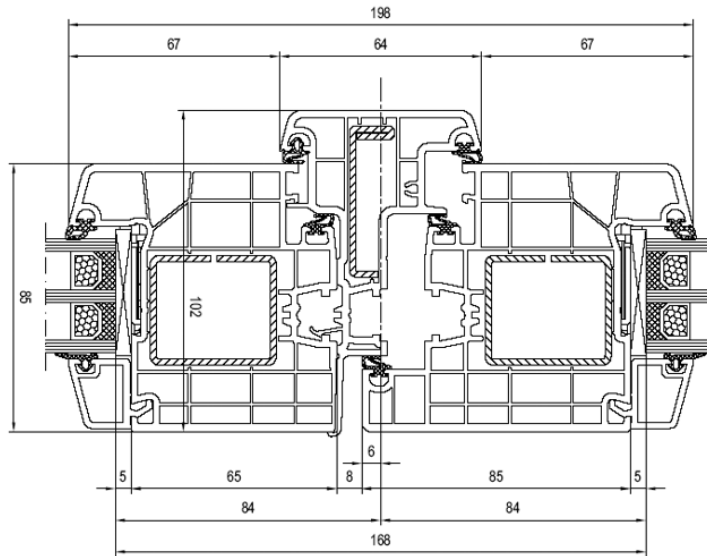

8000 – Haustür mit Stulp

Flügel Nr. 180x30 – Stulp Nr. 180x64