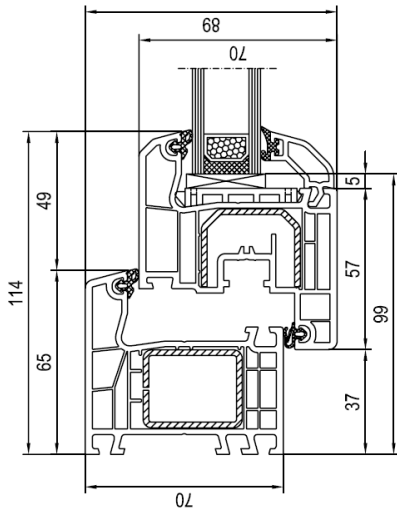

Blendrahmen Nr. 140x01 – Flügel Nr. 140x02

STOLMA System Aluplast – 4000 Fenster – Zeichnungen

4000 – Dreh-Kipp – DK