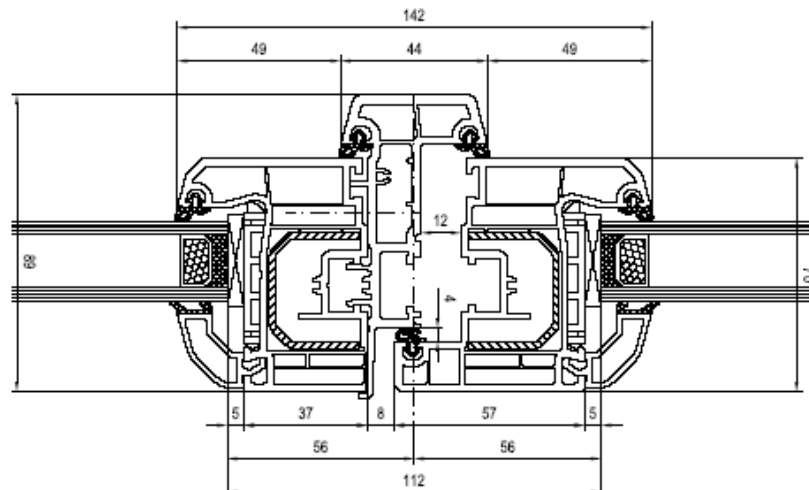

4000 – Balkontür Aluminiumschwelle

Flügel Nr. 140x20

4000 – Balkontür mit Stulp

Flügel Nr. 14020 – Stulp Nr. 140x65

Aluplast – 4000 Haustüren – Zeichnungen

4000 – Haustür nach innen öffnend

Blendrahmen Nr. 140x02 – Flügel Nr. 140x33