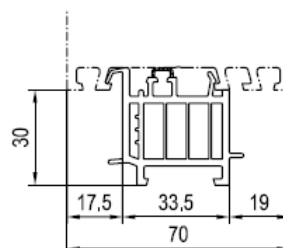

Anschlussituation 30 mm