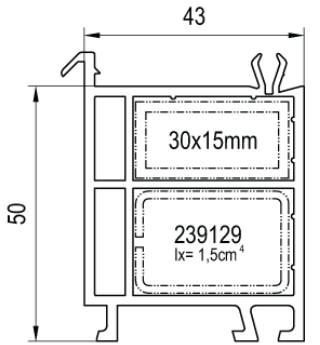

Aluplast – Fensterbankanschlussprofile – Zeichnungen

Fensterbankanschlussprofil 50 mm

120238 Fensterbankanschluss !
FBA Nr. 120238