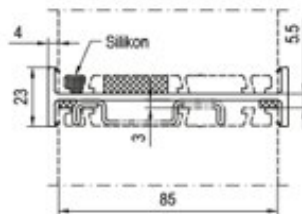

Dehnplatte

Dehnplatte Nr. 642025

Anschlusssituation

Anschlusssituation

Aluplast – Rollladenzubehör

Rollladenführung 42 mm

Rollladenführung Nr. 120429

Einlauftrichter