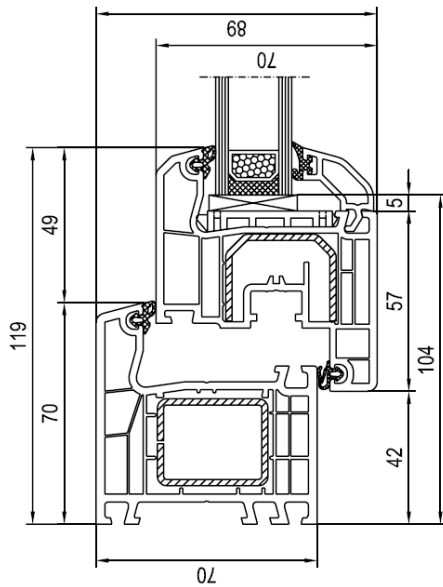

Aluplast – 4000 – Balkontür mit flacher Aluminiumbodenschwelle – Zeichnungen

4000 – Balkontür

Blendrahmen Nr. 140x02 – Flügel Nr. 140x20