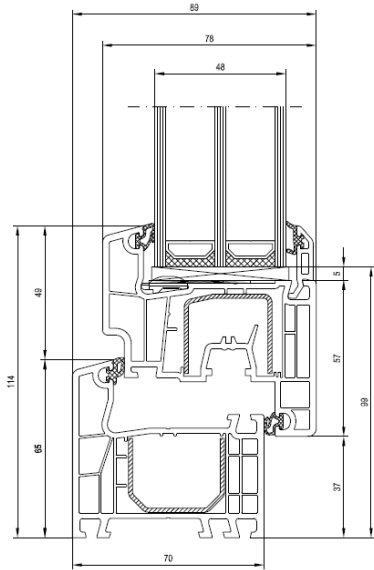

4000 Plus – Balkontür

Blendrahmen Nr. 140x02 – Flügel Nr. 140x20

4000 Plus – Balkontür mit Stulp

Flügel Nr. 140x22 – Stulp Nr. 140x65

Aluplast – 4000 MAX Fenster

4000 MAX – Dreh-Kipp – DK

Blendrahmen Nr. 140x01 – Flügel Nr. 140x27