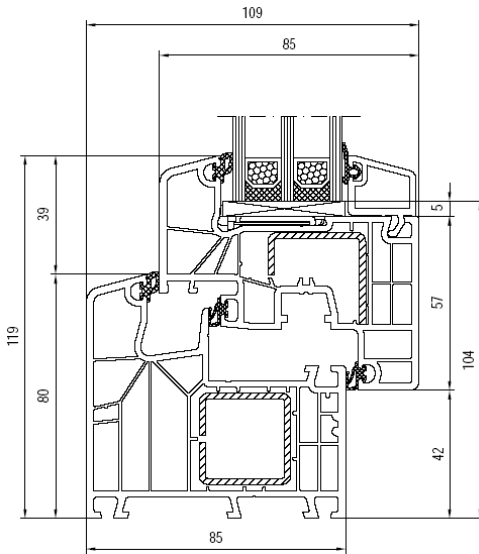

7000 – Haustür nach innen öffnend

Blendrahmen Nr. 170x03 – Flügel Nr. 170x33

7000 – Haustür nach außen öffnend

Blendrahmen Nr. 170x03 – Flügel Nr. 170x33

Aluplast – 8000 Fenster – Zeichnungen

8000 – Dreh-Kipp – DK