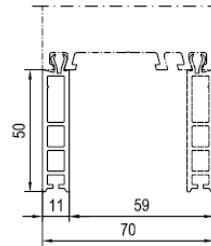

Anschlussituation 50 mm