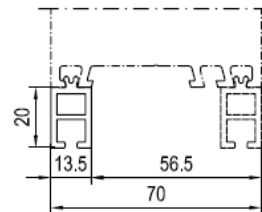

Anschlussituation 20 mm