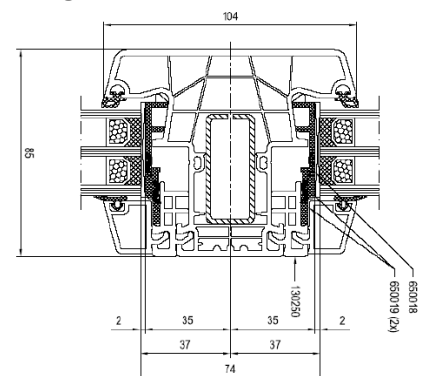

Pfosten Nr. 180x44 – Flügel Nr. 180x20

8000 – Dreh-Kipp – glasteilende Sprosse Flügel

glasteilende Sprosse Nr. 180x46

8000 – Dreh-Kipp – Dreh mit Stulp – (DK-D)

Stulp Nr. 180x64 – Flügel Nr. 180x20

8000 – Dreh-Kipp – glasteilende Sprosse Blendrahmen