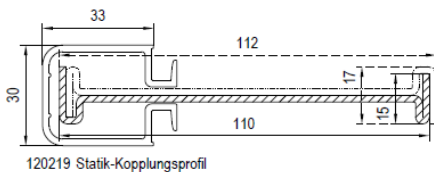

Abdeckung Nr. 120219

Flache Abdeckung

Abdeckung Nr. 12021

Statikkopplung 13

120219 Statik-Kopplungsprofil

1x |F| 229019 Ix=43,3cm⁴
oder
2x |F| 229019 Ix=86,6cm⁴

Kopplung Nr. 229019

Stahlprofil