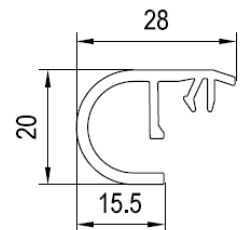

**Abrolleiste weiß Nr. 190274
Abrolleiste braun Nr. 191274**

Abrolleiste