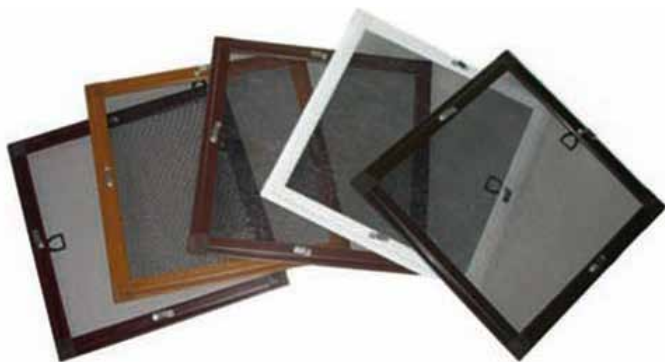

Perfekt passende Insektenschutzlösungen in Erstausrüster Qualität

Seit 20 Jahren begeistert **STOLMA** als Fachhandelsmarke für Fenster, Türen und Beschattungen über 2.000 Kunden. Unsere maßgefertigten Elemente sind bei unseren Partnern aus Fachhandel und Handwerk erhältlich. Zu unseren Elementen bieten wir die perfekt passenden Zubehörlösungen. Für unsere Fenster und Haustüren fertigen wir die perfekt passenden Insektenschutzlösungen in bester Qualität und größter Farbauswahl. Wählen Sie Ihre bevorzugte Lösung aus Insektenschutz Spannrahmen, Türen oder Plissees – wir fertigen Ihre Elemente natürlich in bester **STOLMA**-Qualität bis ins kleinste Detail und passgenau. Auch zum Nachrüsten ist kein zusätzliches Aufmaß nötig. Unsere Kunden schätzen uns für überragende Vielfalt und ausgezeichnete Leistungen – über 94% unserer Partner bevorzugen **STOLMA**-Qualität.

Große Auswahl in Farbe und Ausführung

Unsere Insektenschutzlösungen werden perfekt auf Maß gefertigt und bieten Ihnen die größte Farbauswahl - immer optimal passend zu Ihren **STOLMA** Fenstern und Türen

STOLMA Insektenschutz Spannrahmen bieten eine einfache Montage in nur zwei Handgriffen – mehr auf stolma.de

STOLMA

Insektenschutz für Fenster - passend für jedes Element

Wählen Sie aus unserem Insektenschutz Spannrahmen-Portfolio die optimale Lösung für Ihre individuellen Projekte - millimetergenau auf Maß gefertigt. Die Lösungen werden aus hochwertigem Aluminium hergestellt, um die Langlebigkeit Ihrer Produkte zu gewährleisten. Unsere Spannrahmen sitzen optisch perfekt im Fensterelement und bieten Ihnen insbesondere bei farbigen Elementen und Holzdekoren die eleganteste Lösung. Durch den minimalen Aufbau auf das Fensterelement ist die Insektenschutzlösung außerdem mit vielen Beschattungslösungen kombinierbar. Zudem bieten wir die stabile Premiümlösung für halbflächenversetzte Elemente, die vor das Fenster gesetzt werden – auch als flache Variante unter den Rollläden.