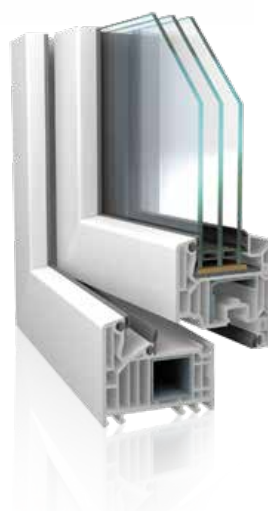

STOLMA System VEKA

STOLMA

Softline 70

- bis 3-fach Verglasung (Ug 0,7)
- 2-fach Dichtung
- Uw-Wert bis 1,0
- Große Auswahl an Sicherheits- und Schallschutzverglasung

Neu!

STOLMA

Softline 76

- bis 3-fach Verglasung (Ug 0,5)
- 3-fach Dichtung
- Uw-Wert bis 0,77
- Große Auswahl an Sicherheits- und Schallschutzverglasung