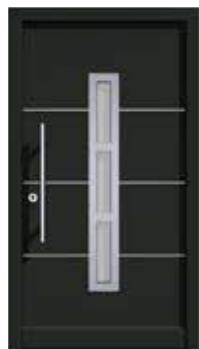

Haustüren
Über 400 Modelle