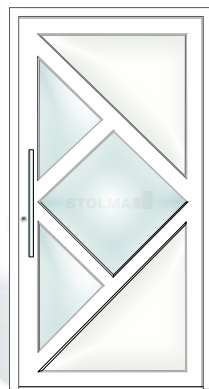

STOLMA Modellhaustüren aus Aluminium

Robuste Türlösungen in Top Qualität und schönster Optik

Unsere **STOLMA** Modellhaustüren aus Aluminium werden nach Ihren individuellen Wünschen aus hochwertigen thermisch getrennten Markenprofilen für Sie konstruiert.

So verbinden unsere Aluminium-Haustüren in den Varianten MB 79 N, 86 N und 104 höchste Stabilität und Sicherheit mit herausragendem

Wärmeschutz. Eine riesige Auswahl an 2-fach bzw. 3-fach Sicherheits- und Ornamentgläsern in Verbindung mit allen RAL-Farbvarianten erfüllt Ihren **STOLMA**-Haustürtraum.

Kompetente Beratung, schnelle Lieferung, qualifizierte Montage und erstklassigen Service garantiert der **STOLMA** Fachhandelspartner in Ihrer Nähe.

STOLMA M4