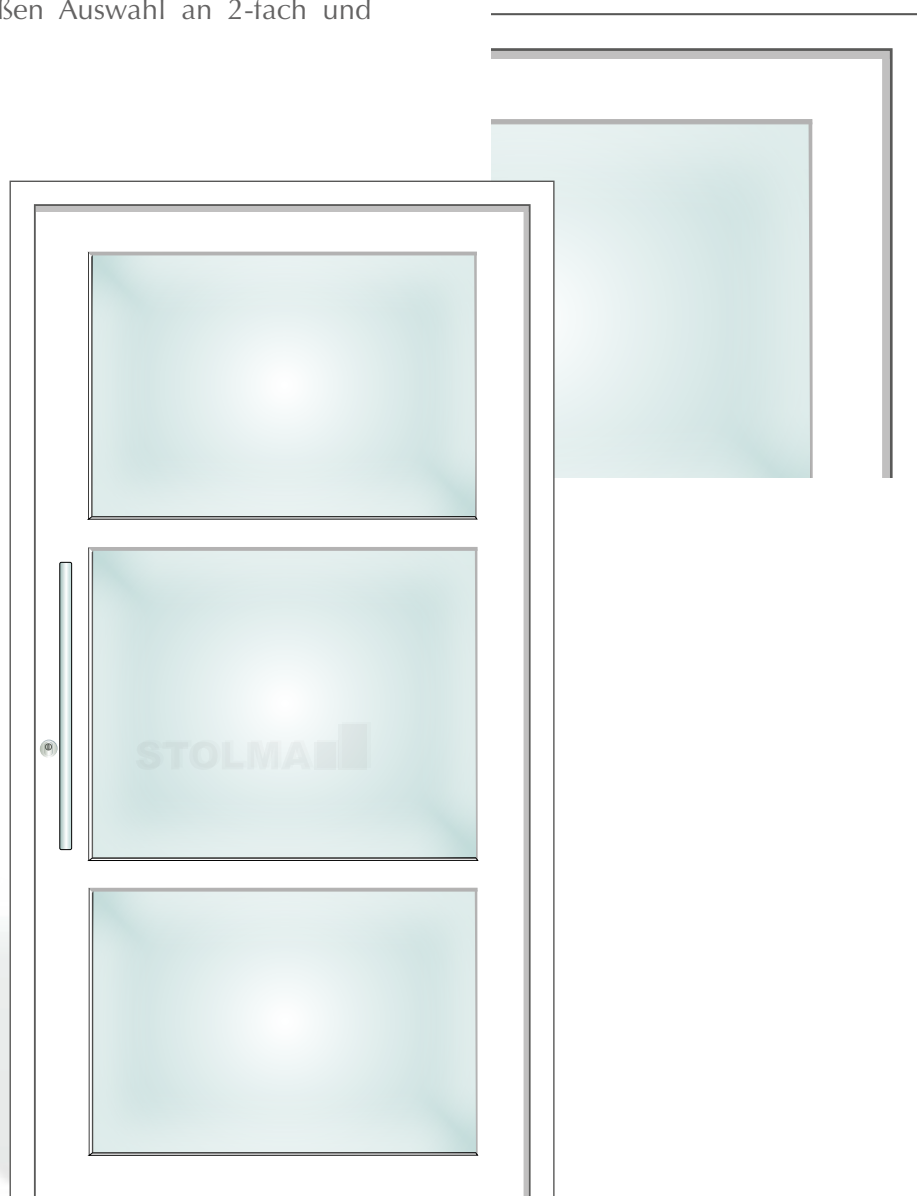

STOLMA Modellhaustüren – die stabile Allroundlösung

Die beste Aluplast Markenqualität bis ins kleinste Detail

Unsere **STOLMA** Aluplast Modellhaustüren werden nach Ihren individuellen Wünschen und Maßen für Sie gefertigt.

In 15 Varianten werden unsere Haustüren aus hochwertigen und stahlverstärkten Mehrkammerprofilen mit bis zu 85 mm Bautiefe für Sie individuell nach Ihren Maßen und Farbwünschen gefertigt.

So bietet Ihnen unser beliebtestes Haustürmodell M 10 höchste Stabilität und Sicherheit mit bester Wärmedämmung. Wählen Sie aus einer großen Auswahl an 2-fach und

3-fach Verglasungen Ihre perfekte Kombination aus Sicherheits- und Ornamentgläsern.

Farbwünsche in über 40 verschiedenen Tönen und Holzdekoren realisieren wir gerne für Sie und Ihr Projekt.

Kompetente Beratung, schnelle Lieferung, qualifizierte Montage und erstklassigen Service garantieren unsere über 2.000 **STOLMA** Fachhandelspartner – ganz sicher auch in Ihrer Nähe.

STOLMA M10