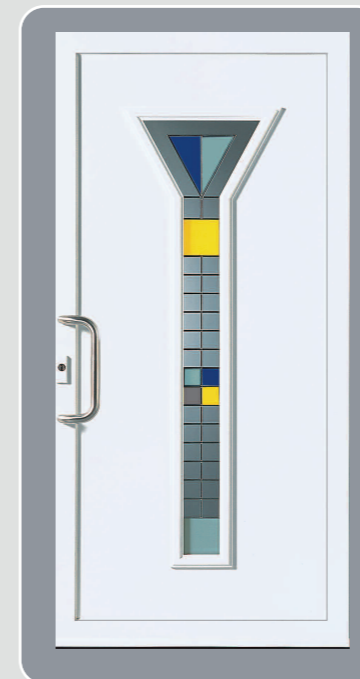

Willkommen | in Ihrem Zuhause ...

aluplast-Haustürsysteme bieten beste Qualität sowie lange Lebensdauer – Ihr herausragender Schutz gegen unbetene Gäste.

Detailsicht
Schließbolzen